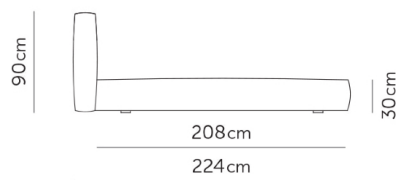

OASI

Letto matrimoniale / Double bed

Rete / Bedspring 170x195

Letto singolo / Single bed

Rete / Bedspring 120x195