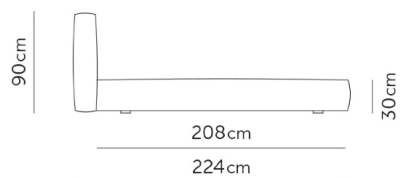

OASI

Letto matrimoniale / Double bed

Rete / Bedspring 170x195

Letto singolo / Single bed

Rete / Bedspring 120x195