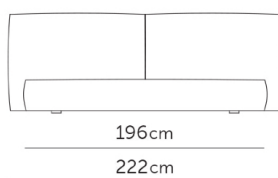

OASI

Letto matrimoniale / Double bed

Rete / Bedspring 170x195

Letto singolo / Single bed

Rete / Bedspring 120x195