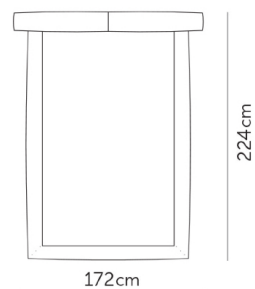

OASI

Letto matrimoniale / Double bed

Rete / Bedspring 170x195

Letto singolo / Single bed

Rete / Bedspring 120x195