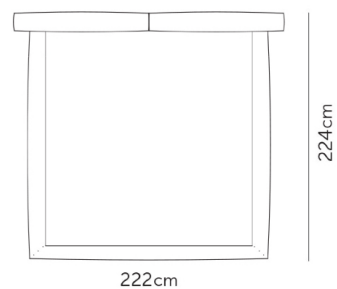

OASI

Letto matrimoniale / Double bed

Rete / Bedspring 170x195

Letto singolo / Single bed

Rete / Bedspring 120x195