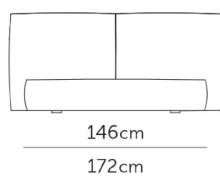

OASI

Letto matrimoniale / Double bed

Rete / Bedspring 170x195

Letto singolo / Single bed

Rete / Bedspring 120x195