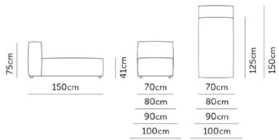

Bracciolo 70-80-90-100
Arm 70-80-90-100

Power center	Drinks holder
n°2 prese elettriche (EU - schuko) + n°2 prese USB	Refrigerazione / Caldo Refrigeration / Hot