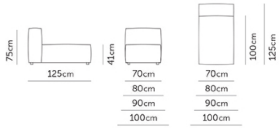

Bracciolo 70-80-90-100
Arm 70-80-90-100

Power center	Drinks holder
n°2 prese elettriche (EU - schuko) + n°2 prese USB	Refrigerazione / Caldo Refrigeration / Hot