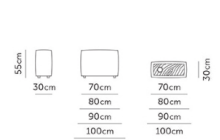

Bracciolo 70-80-90-100
Arm 70-80-90-100

Power center	Drinks holder
n°2 prese elettriche (EU - schuko) + n°2 prese USB	Refrigerazione / Caldo Refrigeration / Hot