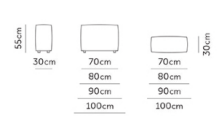

Bracciolo 70-80-90-100
Arm 70-80-90-100

Power center	Drinks holder
n°2 prese elettriche (EU - schuko) + n°2 prese USB	Refrigerazione / Caldo Refrigeration / Hot