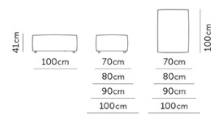

Bracciolo 70-80-90-100
Arm 70-80-90-100

Power center	Drinks holder
n°2 prese elettriche (EU - schuko) + n°2 prese USB	Refrigerazione / Caldo Refrigeration / Hot