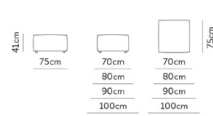

Bracciolo 70-80-90-100
Arm 70-80-90-100

Power center	Drinks holder
n°2 prese elettriche (EU - schuko) + n°2 prese USB	Refrigerazione / Caldo Refrigeration / Hot