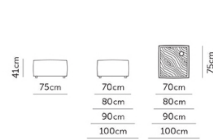

Bracciolo 70-80-90-100
Arm 70-80-90-100

Power center	Drinks holder
n°2 prese elettriche (EU - schuko) + n°2 prese USB	Refrigerazione / Caldo Refrigeration / Hot