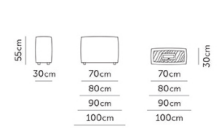

Bracciolo 70-80-90-100
Arm 70-80-90-100

Power center	Drinks holder
n°2 prese elettriche (EU - schuko) + n°2 prese USB	Refrigerazione / Caldo Refrigeration / Hot