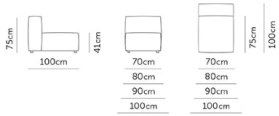

Bracciolo 70-80-90-100
Arm 70-80-90-100

Power center	Drinks holder
n°2 prese elettriche (EU - schuko) + n°2 prese USB	Refrigerazione / Caldo Refrigeration / Hot