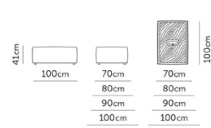

Bracciolo 70-80-90-100
Arm 70-80-90-100

Power center	Drinks holder
n°2 prese elettriche (EU - schuko) + n°2 prese USB	Refrigerazione / Caldo Refrigeration / Hot