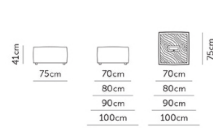

Bracciolo 70-80-90-100
Arm 70-80-90-100

Power center	Drinks holder
n°2 prese elettriche (EU - schuko) + n°2 prese USB	Refrigerazione / Caldo Refrigeration / Hot