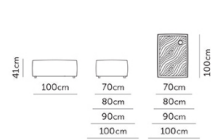

Bracciolo 70-80-90-100
Arm 70-80-90-100

Power center	Drinks holder
n°2 prese elettriche (EU - schuko) + n°2 prese USB	Refrigerazione / Caldo Refrigeration / Hot